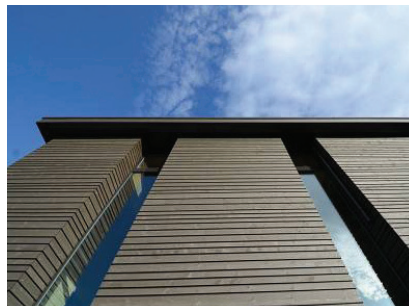

GEWERBEHALLE

BUCHMANN SCHREINERI AG, NEUENKIRCH

BAUJAHR: 2014/2015

ARCHITEKTUR: Schwegler Architektur AG, 6142 Gettnau
NUTZUNG: Produktionshalle
GRÖSSE: Länge 25 m, Breite 18 m
BAUWEISE: Aussenwand Rahmen | Decke BRESTA® | Dach Binder und Balken
FASSADE: Fichte Nut + Kamm, Behandlung: 2 x Eterno Fasadengrau
ADRESSE: Lippenrüti 4, 6206 Neuenkirch

Persönlich. Erfahren. Ideenreich.

HOLZ IST UNSERE PASSION

Schlägt Ihr Herz für Holz? Unseres auch. Denn Holz ist unsere Berufung. Tschopp Holzbau AG ist Ihr Partner für hochwertigen Holzbau. Wir setzen auf eine nachhaltige Bauweise, individuelle Gesamtlösungen, eigene innovative Produktentwicklungen und eine umweltverträgliche Produktion. Damit das Klima stimmt – draussen wie drinnen.

Realisierung

Erfahren. Ideenreich.

Wir sind spezialisiert auf moderne Holzbauten. Unsere 95 hochqualifizierten Mitarbeitenden setzen Ihre Ideen fachgerecht und kompetent um. Aus Berufung Holz - wir bauen gerne auch für Sie mit Holz.